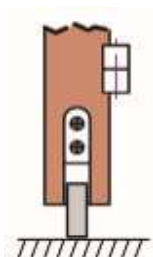

Dveřní prahy

Automatické dveřní prahy

vhodné i pro kouřotěsné a protipožární dveře

Izolace

tepelná a zvuková ano

bezbarier. přístup ano

kouřová ano

požární ano

kód	popis	šířka dveří	cena
GT11530630	PADACÍ PRÁH ISOLPORTE STANDARD/SILIKON 630mm, jednostranné	530-630	645,84
GT11530730	PADACÍ PRÁH ISOLPORTE STANDARD/SILIKON 730mm, jednostranné	631-730	669,36
GT11530830	PADACÍ PRÁH ISOLPORTE STANDARD/SILIKON 830mm, jednostranné	731-830	691,20
GT11530930	PADACÍ PRÁH ISOLPORTE STANDARD/SILIKON 930mm, jednostranné	831-930	714,48
GT11531030	PADACÍ PRÁH ISOLPORTE STANDARD/SILIKON 1030mm, jednostranné	931-1030	736,32
GT11531130	PADACÍ PRÁH ISOLPORTE STANDARD/SILIKON 630mm, jednostranné	1031-1130	759,84
GT11531230	PADACÍ PRÁH ISOLPORTE STANDARD/SILIKON 630mm, jednostranné	1131-1230	783,12