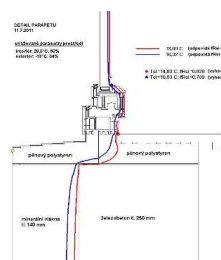

PP TORAL - podokenní profil pro řádnou montáž oken bez tepelných mostů

kód	popis	cena
GRA100300	PODOKENNÍ PROFIL TORAL, zakázkové vyložení do 300 mm	399,60
GRA100400	PODOKENNÍ PROFIL TORAL, zakázkové vyložení do 400 mm	464,40
GRA100500	PODOKENNÍ PROFIL TORAL, zakázkové vyložení do 500 mm	529,20
GRA100600	PODOKENNÍ PROFIL TORAL, zakázkové vyložení do 600 mm	594,00
GRA100700	PODOKENNÍ PROFIL TORAL, zakázkové vyložení do 700 mm	656,40
GRA100800	PODOKENNÍ PROFIL TORAL, zakázkové vyložení do 800 mm	793,20

www.podokenni-profil.cz

Jednoduchá objednávka díky našemu formuláři. K dispozici na všechny běžné profily - PVC, hliník i dřevo. Pro všechny stavební situace - na míru pro každou zakázku.