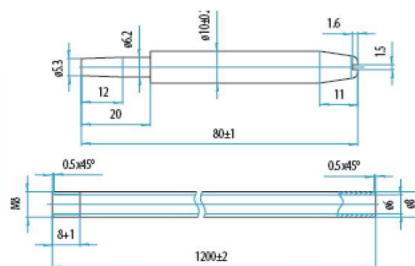

Popis	Kód	cena
DĚLENÝ ČTYŘHRAN S PŘECHODEM z 9mm na 8mm 60+60mm pro panikové zámky klika-klika	BAA230098	253,80
OBJEKTOVÁ KLIKA+KLIKA NA OVÁLNÝCH ROZETÁCH, vč. PZ rozet, s vratným perem, nerez, 8mm	DAU5531669	768,00
OBJEKTOVÁ KLIKA+KOULE NA OVÁLNÝCH ROZETÁCH, vč. PZ rozet, s vratným perem, nerez, 8mm	DAU5531769	998,40

Panikové kování

Zátěžové panikové kování - dvojkřídle

(vhodné pro frekventované záchrané a únikové cesty)

1935 PANIK. ZÁSTRČ

1936 DRŽÁK ROZVOR

1937 VRCHNÍ KALIŠEK

1939 PODLAH. KALIŠEK

1932 PANIK. ROZVORA PRO 1935

Popis	Kód	cena
3640/1/92 PANIKOVÁ HRAZDA EURO SMART ČERNÁ 92MM	BAA3640092	4 525,20
3630/4 TRUBKA HRAZDY EURO SMART HLINÍK 900MM	BAA36300900	1 069,20
3630/4 TRUBKA HRAZDY EURO SMART HLINÍK 1200MM	BAA36301200	1 123,20
PANIKOVÝ ZÁMEK 1905/21 NEMEF fce klika+klika, DM40/92/3x24x350/9, levý	BAA19054000L	2 127,60
PANIKOVÝ ZÁMEK 1905/21 NEMEF fce klika+klika, DM40/92/3x24x350/9, pravý	BAA19054000P	2 127,60
PANIKOVÝ ZÁMEK ŠTULPOVÝ 1925/21 NEMEF, DM40/3x24x350/9, levý	BAA19254000L	4 309,20
PANIKOVÝ ZÁMEK ŠTULPOVÝ 1925/21 NEMEF, DM40/3x24x350/9, pravý	BAA19254000P	4 309,20
PANIKOVÁ ROZVORA 1932 PRO ZÁSTRČ 1935	BAA1932000	1 123,20
PANIKOVÁ ZÁSTRČ 1935	BAA1935000	961,20
DRŽÁK ROZVOR 1936	BAA1936000	102,60
HORNÍ PROTIPLĚCH 1937	BAA1937000	113,40
DOLNÍ PROTIPLĚCH 1939	BAA1939000	318,60
AUTOMATICKÁ ZÁVORA 27HZ pro dvojkřídlo, L/P, 25/12mm, pozink	BGS272512	1 612,80