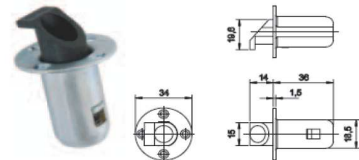

Panikové kování

Zátěžové panikové kování - dvojkřídle

(vhodné pro frekventované záchrané a únikové cesty)

1935 PANIK. ZÁSTRČ