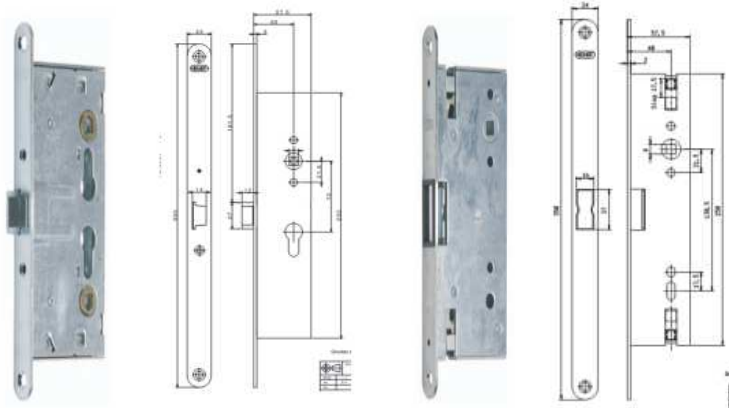

Panikové kování

Zátěžové panikové kování - jednokřídlé

(vhodné pro frekventované záchrané a únikové cesty)

Popis	Kód	cena
3640/1/92 PANIKOVÁ HRAZDA EURO SMART ČERNÁ 92MM	BAA3640092	4 525,20
3630/4 TRUBKA HRAZDY EURO SMART HLINÍK 900MM	BAA36300900	1 069,20
3630/4 TRUBKA HRAZDY EURO SMART HLINÍK 1200MM	BAA36301200	1 123,20
PANIKOVÝ MECHANICKÝ ZÁMEK FAB 9670 NEMEF fce E klika+koule, DM30/92/3x24x245/8/ L/P	BAA9670300	2 214,00
PANIKOVÝ MECHANICKÝ ZÁMEK FAB 9670 NEMEF fce D klika+klika, DM30/92/3x24x245/8/ L	BAA9670301	2 214,00
PANIKOVÝ MECHANICKÝ ZÁMEK FAB 9670 NEMEF fce D klika+klika, DM30/92/3x24x245/8/ P	BAA9670302	2 214,00
PANIKOVÝ MECHANICKÝ ZÁMEK FAB 9670 NEMEF fce E klika+koule, DM35/92/3x24x245/8/ L/P	BAA9670350	2 214,00
PANIKOVÝ MECHANICKÝ ZÁMEK FAB 9670 NEMEF fce D klika+klika, DM35/92/3x24x245/8/ L	BAA9670351	2 214,00
PANIKOVÝ MECHANICKÝ ZÁMEK FAB 9670 NEMEF fce D klika+klika, DM35/92/3x24x245/8/ P	BAA9670352	2 214,00
PANIKOVÝ MECHANICKÝ ZÁMEK FAB 9670 NEMEF fce E klika+koule, DM45/92/3x24x245/8/ L/P	BAA9670450	2 214,00
PANIKOVÝ MECHANICKÝ ZÁMEK FAB 9670 NEMEF fce D klika+klika, DM45/92/3x24x245/8/ L	BAA9670451	2 214,00
PANIKOVÝ MECHANICKÝ ZÁMEK FAB 9670 NEMEF fce D klika+klika, DM45/92/3x24x245/8/ P	BAA9670452	2 214,00
DVEŘNÍ PROTIPLECH P9600/17 pro panikový zámek NEMEF 9670, nerez	BAA960017	243,00

Popis	Kód	cena
DĚLENÝ ČTYŘHRAN S PŘECHODEM z 9mm na 8mm 60+60mm pro panikové zámky klika-klika	BAA230098	253,80
OBJEKTOVÁ KLIKA+KLIKA NA OVÁLNÝCH ROZETÁCH, vč. PZ rozet, s vratným perem, nerez, 8mm	DAU5531669	768,00
OBJEKTOVÁ KLIKA+KOULE NA OVÁLNÝCH ROZETÁCH, vč. PZ rozet, s vratným perem, nerez, 8mm	DAU5531769	998,40

Panikové kování

Zátěžové panikové kování - dvojkřídle

(vhodné pro frekventované záchrané a únikové cesty)

1935 PANIK. ZÁSTRČ

1936 DRŽÁK ROZVOR

1937 VRCHNÍ KALIŠEK

1939 PODLAH. KALIŠEK

1932 PANIK. ROZVORA PRO 1935