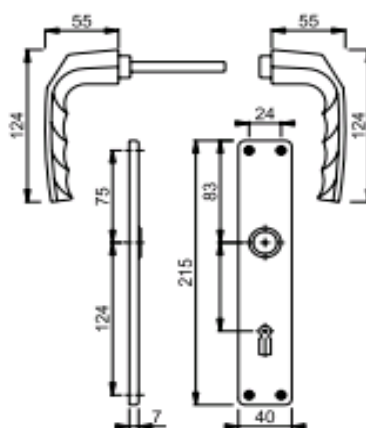

## Dveřní kliky pro interierové dveře - nerez

**Amsterdam**

**Bonn**

**Paris**

kód	popis		barva	cena
DAV1400R269	E1400Z/42KV/42KVS AMSTERDAM PZ F69 8mm, 37-42mm	klika+klika AMSTERDAM, pro vložku	nerez F69	531,40
DAV1500R269	E150Z/42KV/42KVS BONN PZ F69 8mm, 37-42mm	klika+klika BONN, pro vložku	nerez F69	531,40
DAV1380R269	E138Z/42KV/42KVS PARIS PZ F69 8mm, 37-42mm	klika+klika PARIS, pro vložku	nerez F69	531,40
DAV58AR269	E58/42KV/42KVS/1400Z AMSTERDAM PZ F69 8mm, 37-42mm	klika+koule AMSTERDAM, pro vložku	nerez F69	886,30
DAV58BR269	E58/42KV/42KVS/150Z BONN PZ F69 8mm, 37-42mm	klika+koule BONN, pro vložku	nerez F69	886,30
DAV58PR269	E58/42KV/42KVS PARIS PZ F69 8mm, 37-42mm	klika+koule PARIS, pro vložku	nerez F69	886,30
DAVE42KVSS469	E42KVS SK/OL ROZETA WC F69 6mm, 37-42mm	spodní výměnný díl - pro koupelny a toalety	nerez F69	344,30

Montáž kliky jen za 8 vteřin.

**Osazeno:**

- rychločtyřhranem - pro snadnou montáž
- vratným perem - pro snadný chod

**HOPPE®**

Klika pro Vás.

### BIRMINGHAM

kód	popis		barva	cena
DAV117BS101	1117/202SP BIRMINGHAM BB F01 8/72mm	klika+klika, mezipokojevý klíč	stříbrná F1	474,60
DAV117BS104	1117/202SP BIRMINGHAM BB F04 8/72mm	klika+klika, mezipokojevý klíč	bronz F4	532,20
DAV117BS201	1117/202SP BIRMINGHAM PZ F01 8/72mm	klika+klika, pro stavební vložku	stříbrná F1	474,60
DAV117BS204	1117/202SP BIRMINGHAM PZ F04 8/72mm	klika+klika, pro stavební vložku	bronz F4	532,20
DAV117BS401	1117/202SP BIRMINGHAM WC F01 8/72mm, 8/6 - pouze skladem!!!!	klika+klika, WC a koupelna	stříbrná F1	763,00
DAV117BS404	1117/202SP BIRMINGHAM WC F04 8/72mm, 8/6 - pouze skladem!!!!	klika+klika, WC a koupelna	bronz F4	865,40